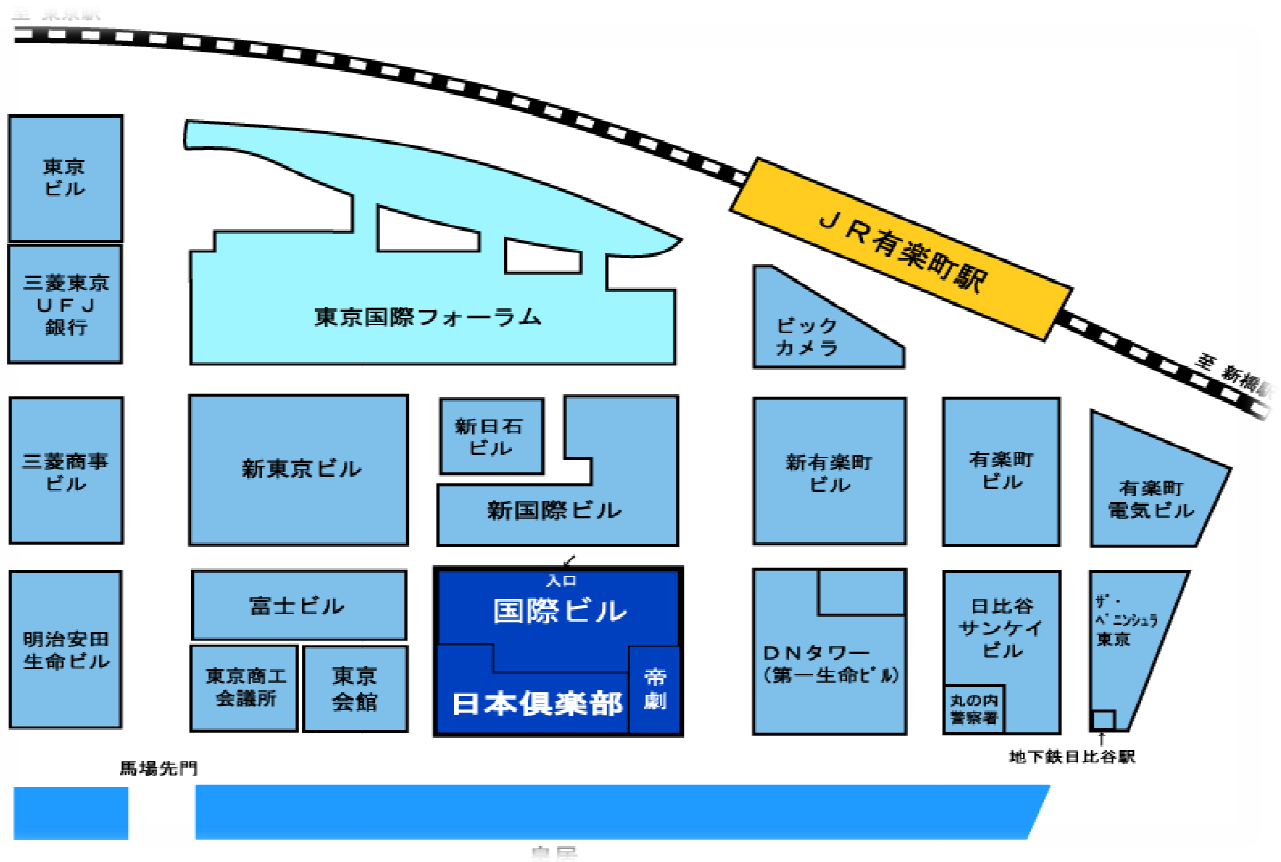

2. 場 所 日本倶楽部 会議室
東京都千代田区丸の内 3-1-1 国際ビル 8 階
※別添ご案内図参照

3. 内 容

(1) 報告・連絡事項

(2) 最近の学校の状況について

(3) 講演会

『大使館や総領事館の活動』

農畜産業振興機構・理事（外務省勤務・元リオデジャネイロ総領事）

渡邊 優 氏（小学校 53 回・高校 26 回卒）

(4) 懇親パーティー

4. 会 費 4, 0 0 0 円（現役学生は無料）

以 上

※ご出欠につきましては、FAXまたはメールにて、3月4日（火）までに、成蹊会事務局（下記）にご連絡くださるようお願いいたします。

〒180-8633 東京都武蔵野市吉祥寺北町 3-3-1

電話 0422-51-2244 FAX 0422-54-6766

E-mail seikeikai@jim.seikei.ac.jp

日本倶楽部のご案内図