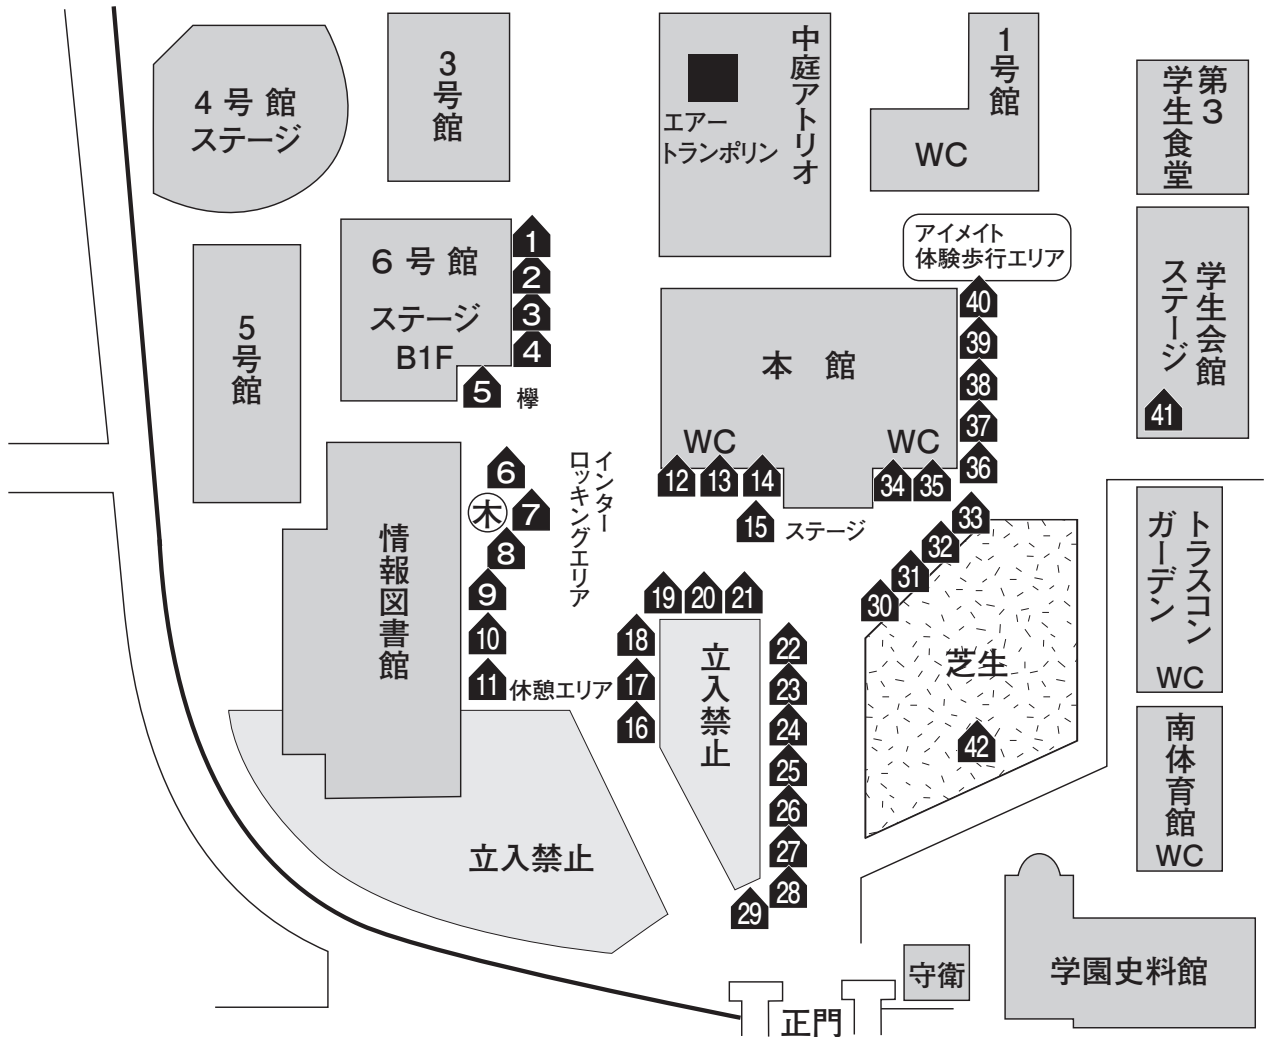

桜祭模擬店出店マップ

1	お祭り広場	小学校保護者	22	ホットドッグ	成蹊高等学校卒業23回
2	駄菓子・ヨーヨーすくい・スーパーボールすくい	小学校保護者	23	お菓子、パン、ソフトドリンク	柳井ゼミ
3	ポップコーン・ダーツ・エアートランポリン	小学校保護者	24	バザー等	文学部同窓会
4	シャボン玉	けやき倶楽部(体育会バレーボール部OBOG会)	25	焼きそば、煮込み、ドリンク等	蹊氷倶楽部(体育会アイスホッケー部OB会)
5	スタンプラリー受付、アンケート回収、“ピーちくと遊ぼう”	成蹊学園企画室広報グループ	26	フランクフルト、飲み物(アルコール含む)	体育会アメリカンフットボール部
6	焼きそば、チャーハン、ソーセージ等	成蹊ラグークラブ	27	福島の地酒	福島成蹊会
7	焼き鳥、飲料、60周年記念品	体育会ゴルフ部OB会	28	中学・高等学校入学案内	成蹊中学・高等学校
8	カレー、コーヒー、ジュース、酒	軟球会	29	受付	成蹊桜祭委員会
9	塩、もつ煮込み	新井ゼミ 55 年会	30	生ビール、ソフトドリンク	成蹊テニス会
10	おでん	SALT	31	メロンパン、フランクフルト、ソーセージ	理工学部同窓会
11	煮込み、フランクフルト、サンドウィッチ、ビール類、ワイン等	法学部同窓会	32	おでん、から揚げ、ソーセージ、おつまみ、飲み物、酒類	ラグビー同好会桃太郎OB会
12	成蹊教育応援団・卒業生アンケート	成蹊学園企画室経営企画グループ	33	日本酒	経済学部同窓会
13	成蹊学園オリジナルグッズ(ワイン・日本酒・紅茶・コーヒー等)	成蹊学園企画室広報グループ	34	本部テント	成蹊桜祭委員会
14	成蹊会グッズ、成蹊オリジナルネクタイ、会費納入受付、桜祭Tシャツ	成蹊会	35	本部テント	成蹊桜祭委員会
15	ステージ音響	成蹊桜祭委員会	36	お米、お酒(日本酒・地ビール)	茨城成蹊会
16	スープ餃子、ビール	庭球同好会 FUZZ(ファズ)	37	味噌田楽、甘酒、花の苗木 等	生きものばんざいクラブ
17	餃子、ビール	観光事業研究会	38	成蹊オリジナルグッズ、成蹊関連書籍、お菓子	紀伊屋書店 成蹊学園ブックセンター
18	ラーメン、綿菓子、輪投げ、射的等	体育会ヨット部OB会(蹊帆クラブ)	39	日本茶	株式会社 芳翠園
19	焼き鳥、味噌田楽、ウインナーソーセージ、飲み物	理工学部硬式庭球部OBOG会	40	アイメイトグッズ、歩行体験	アイメイト
20	ハッシュドポテト、ビール、ソフトドリンク等	EIフィスOB会	41	軽食(ホットドッグ等)、ソフトドリンク、酒類	軽音学部(学生会館ステージ内)
21	酒類(ウイスキー、カクテル等の洋酒)、おつまみ等	スキー部OB会「雪蹊会」	42	野点	茶道部