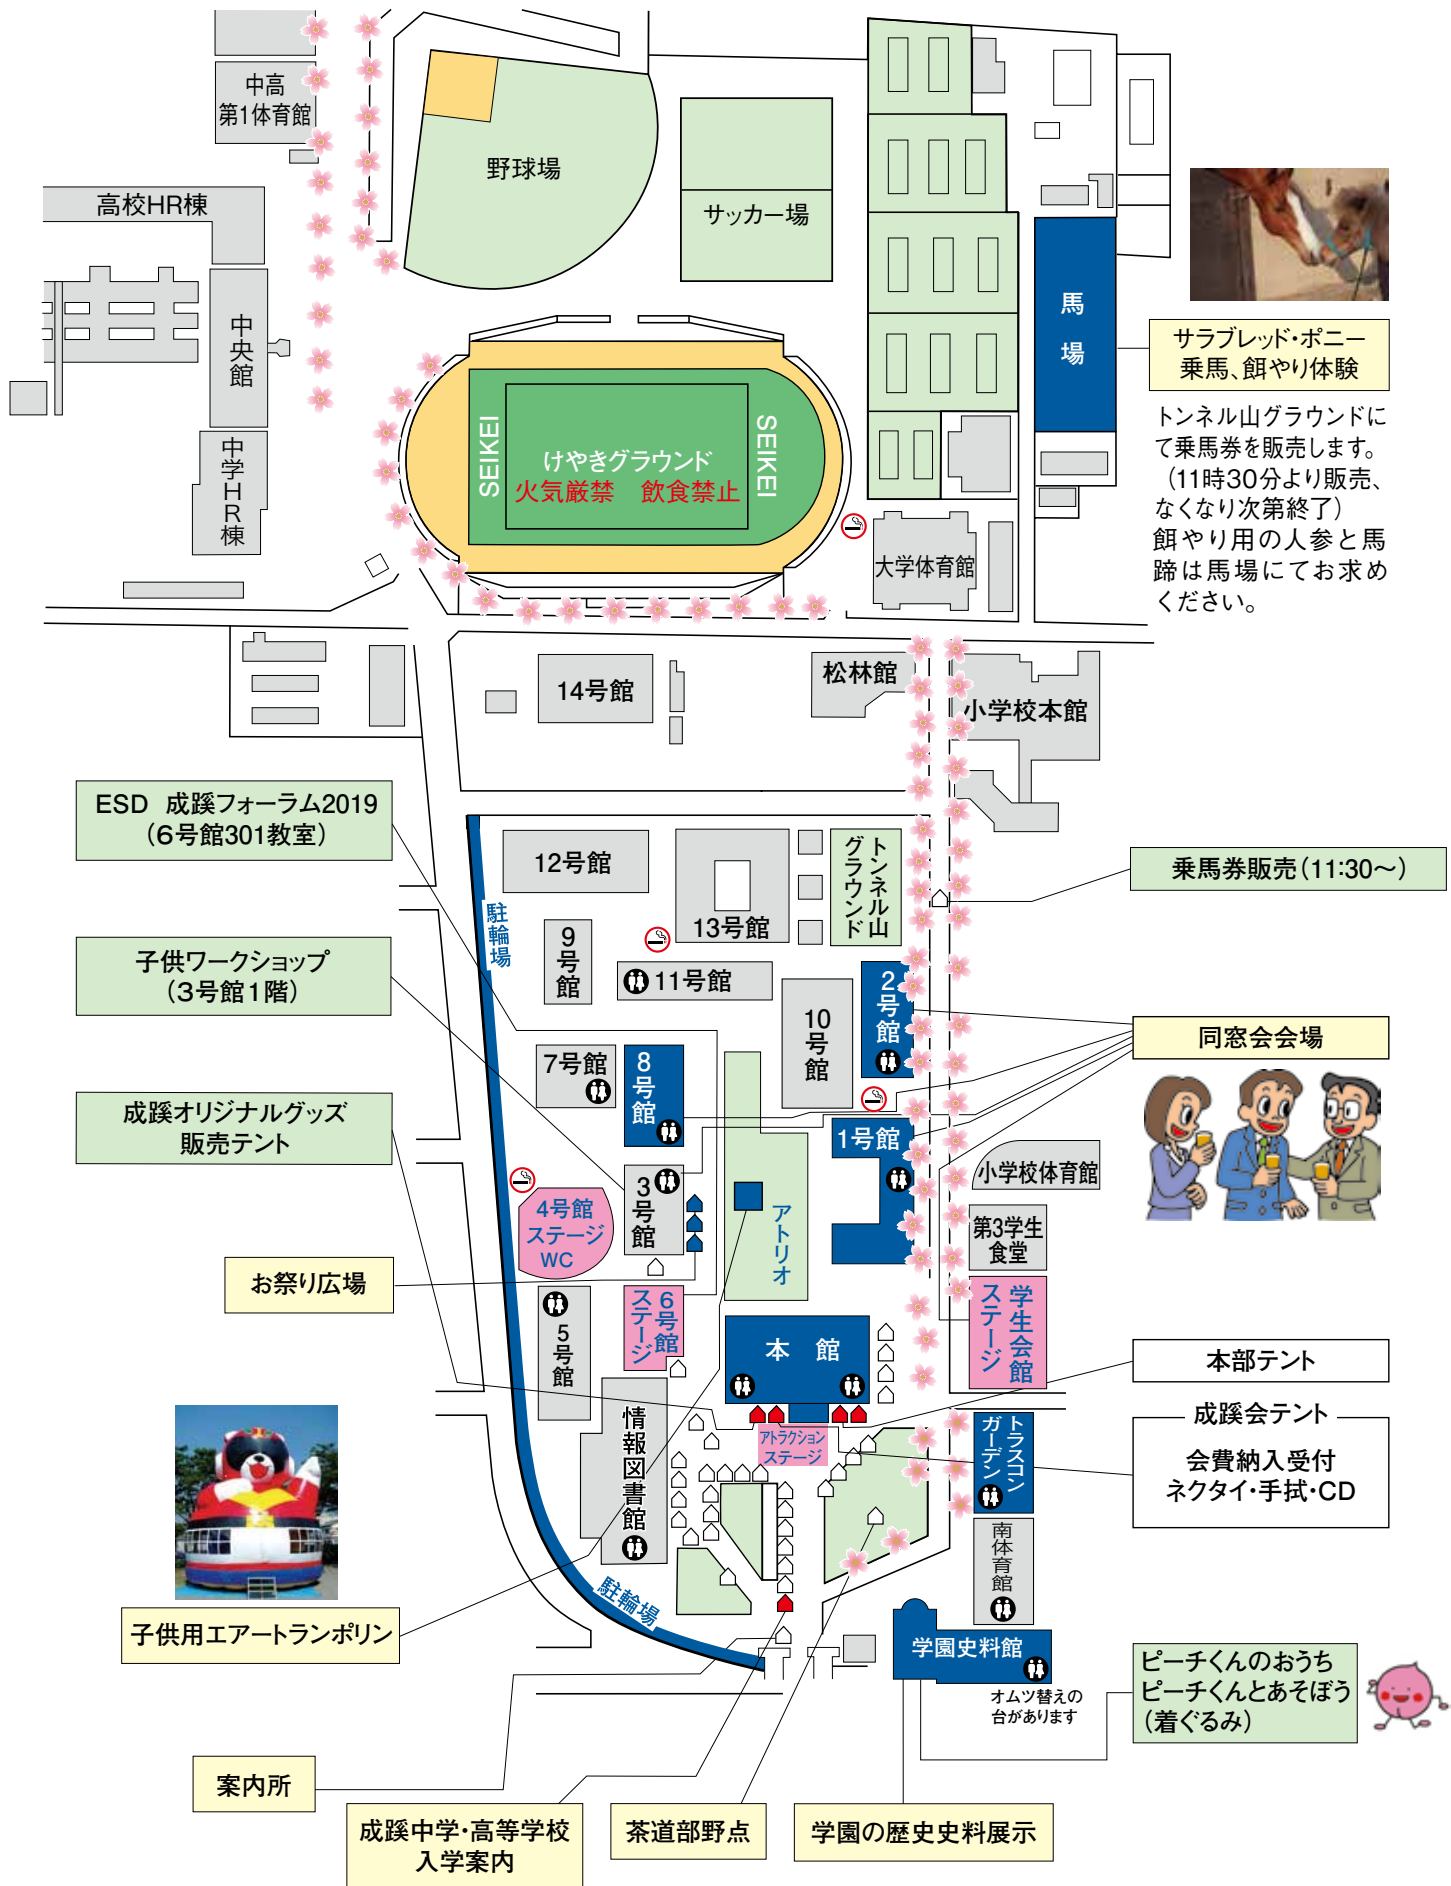

ご 注 意

学園付近の公道の混雑、近隣への安全上の配慮から車でのご来場はご遠慮ください

第41回

成蹊
桜祭

2019年4月7日(日) (雨天決行)

午前10時30分～午後4時(予定)

会 場 成蹊学園構内

主 催 一般社団法人 成蹊会(成蹊桜祭委員会)

後 援 学校法人 成蹊学園

Seikei
Alumni
Association

自転車は駐輪場に停めてください
ペット同伴のご入場はご遠慮ください

表紙図案：成蹊高等学校 都築亮佑

イベントプログラム

【アトラクションステージ】本館前

- 10:30 ~ 開会挨拶
表紙図案作成者表彰(中高) 都築亮佑さん
ポスター作成者表彰(小学校) 宗像泰大さん、鈴木麻里さん、三神藍さん
ミス成蹊紹介(大学) ミス成蹊：登坂明子さん、準ミス成蹊：早坂奈都さん
- 10:50 ~ 和太鼓演奏 成蹊小学校太鼓部
- 12:00 ~ 演技 成蹊大學應援指導部
- 演技 成蹊中学ダンス部
- 14:00 ~ 演奏 フォー・セインツ(アマチュア時代のメンバー集合!) / 岩田バンド
- 15:20 ~ 演奏 コンパルサウンズジャズ・オーケストラOB・OGバンド
- 15:45 ~ 閉会挨拶

【学生会館ステージ 軽音FESTA】

- 10:30 ~ 16:00 出演順(軽音楽部OB会主催)※地下音楽室にて若手OB、現役生バンドも演奏
- 10:30 ~ Make Sail 18 / K-on Ganger/Sadistic MARI Band
- 11:50 ~ 新桃の木合奏団 / Tamihei Band / Youngバンド / MJG
- 13:50 ~ Session Time 1
- 14:40 ~ The Naughtyies / The Baby Boomer Brothers
- 15:45 ~ Session Time 2

ペット同伴のご入場はご遠慮下さい 自転車は駐輪場(西側一帯)へ停めて下さい ※喫煙は指定の場所(禁煙)をご利用下さい