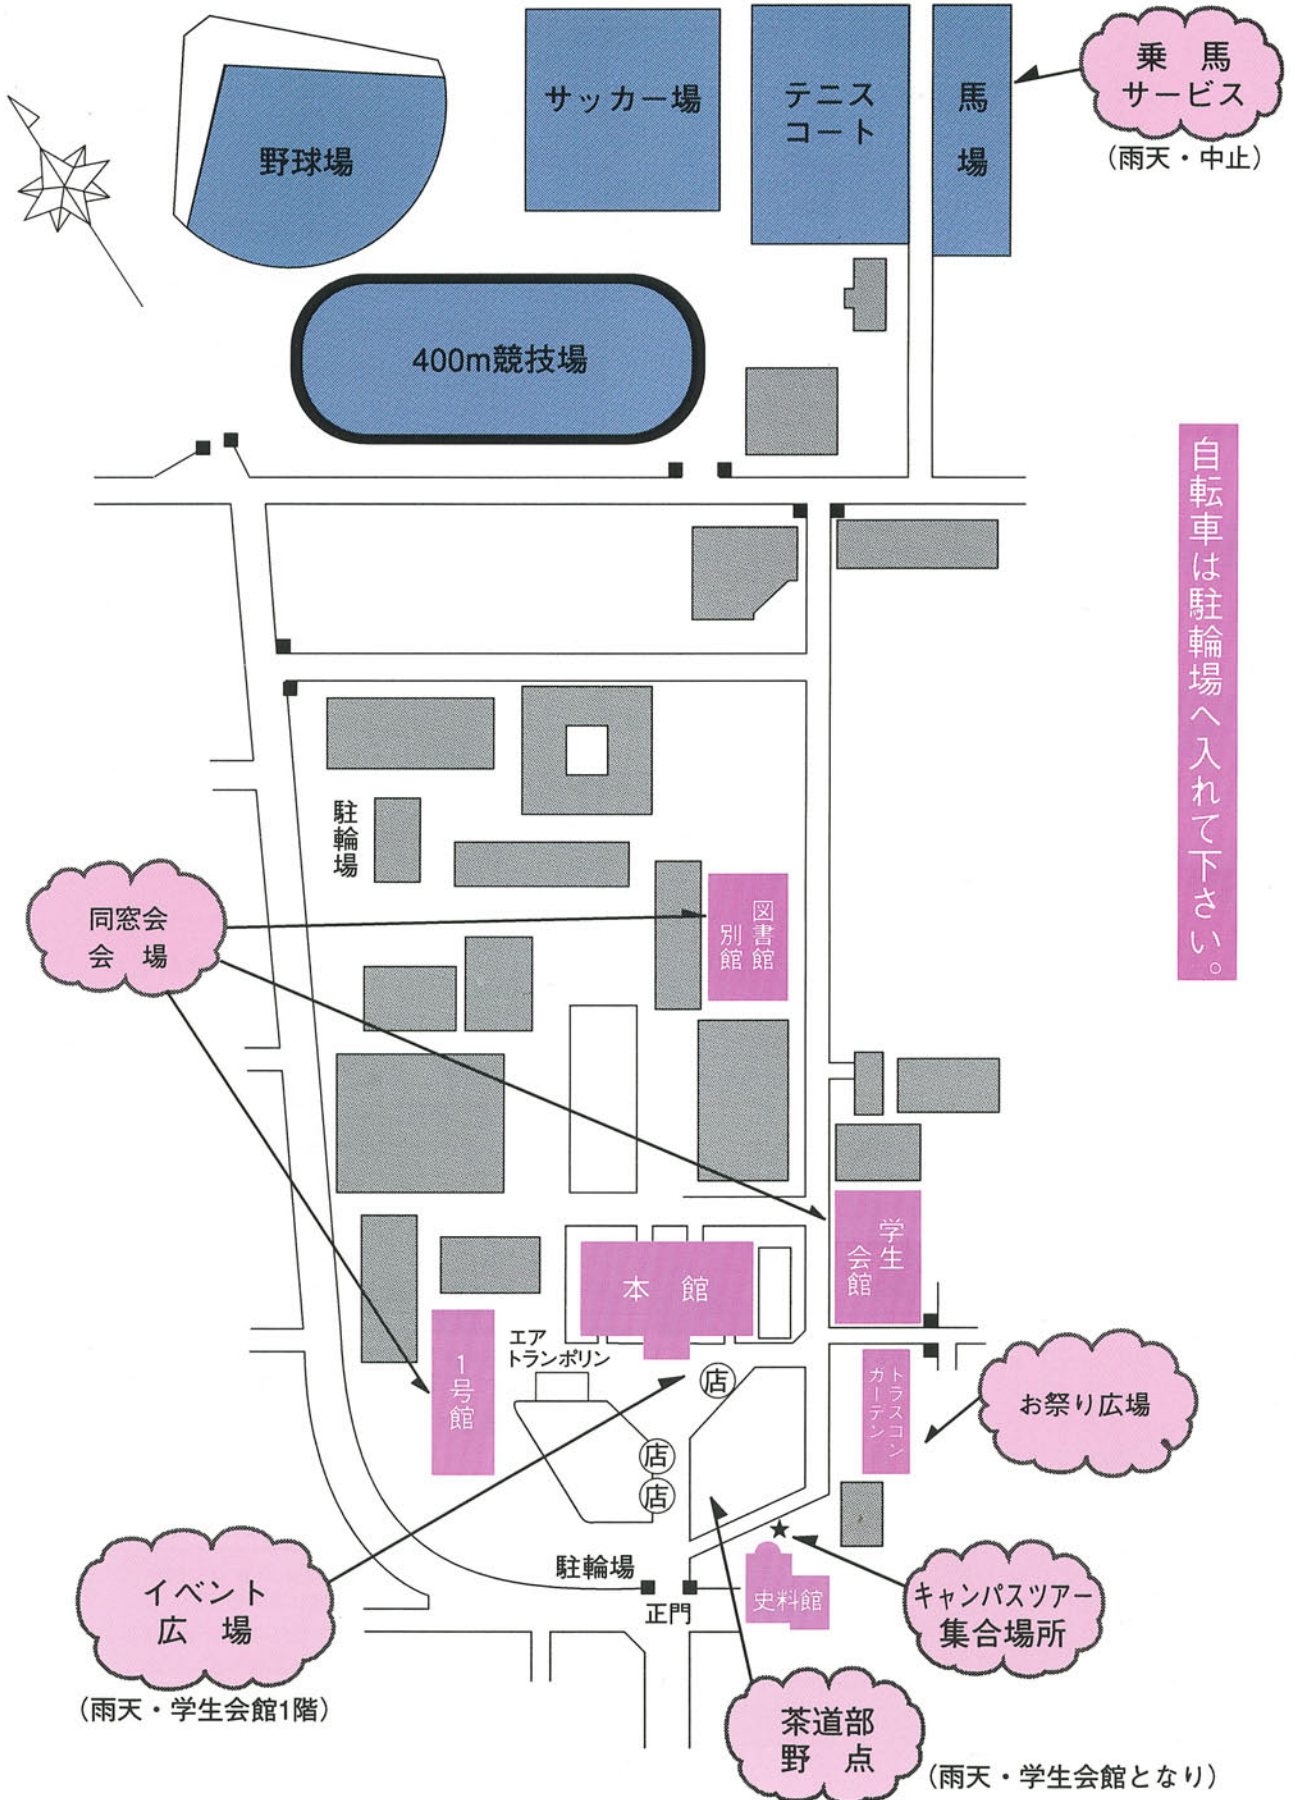

第22回 成蹊桜祭

●日時

平成11年4月4日(日)(雨天決行)
午前11時～午後4時

●会場 成蹊学園構内

●主催 社団法人成蹊会
(成蹊桜祭実行委員会)

●後援 学校法人成蹊学園

桜祭各会場の紹介

●第1会場	大学本館前 (イベント広場)	プログラムは下記の通り (雨天：学生会館)	11：30～15：45
●第2会場	トラスコンガーデン	お祭り広場	11：30～15：30
●第3会場	桜並木 前庭	飲食並びに模擬店出店 野点 (雨天：学生会館脇)	11：30～15：30
●第5会場	馬場	馬術部による乗馬サービス (雨天：中止) 乗馬券は現地どうぞ	13：00～15：00
●第6会場	1号館 学生会館 図書館別館	各同窓会・各クラス会	11：00～15：00
●第7会場	史料館 (キャンパスツアー集合場所)	卒業生よりの寄贈品の紹介 先生とOBの写真展	10：30～15：30

★キャンパスツアー

「母校の現在」を知っていただくために新施設紹介ツアーを行います。

集合時間は12時・13時30分・15時の3回に分けて実施(予定)します。(所要時間は約45分)

★イベント広場プログラム 司会：田中滋実(OG) テレビ朝日アナウンサー 報道番組担当

11：30	オープニング 開会の挨拶	小学校和太鼓 桜祭実行委員会委員長
12：00	寮歌	旧制高校有志
12：20	演奏	OBオーケストラ・同合唱
13：05	演奏	中高ウィンドオーケストラ
13：45	演技	大学応援指導部チアリーダー
14：10	演奏	コンパルサウンズ (OB)
14：50	演奏	ケンタッキーキャピナーズ (OB)
15：30	閉会の挨拶	桜祭実行委員会副委員長

雨天の場合は時間を変更して学生会館1階で行います

～学園案内図～

自転車は駐輪場へ入れて下さい。

校歌

作詞 志田義秀
作曲 信時 潔

- | | | |
|--|---|--|
| 一、土の育くむ 武蔵原野の林
空を限りて 秩父連峰走る
聞けよ吾等が 心力歌の生命
この地この歌 吾等讀えむ
その名 おお 成蹊 | 二、きのうの吾を 超えし輝き尊し
吾が野に萌ゆる 草の語るに聞かずや
白光の空 高くそそる筑波と
共に向上の 吾等の姿
その名 おお 成蹊 | 三、宇は大なり 母校成蹊の宇
一つに集う 族吾等の園の
愛の象徴 井の頭の泉よ
陽は野の上に 吾等の上に
その名 おお 成蹊 |
|--|---|--|