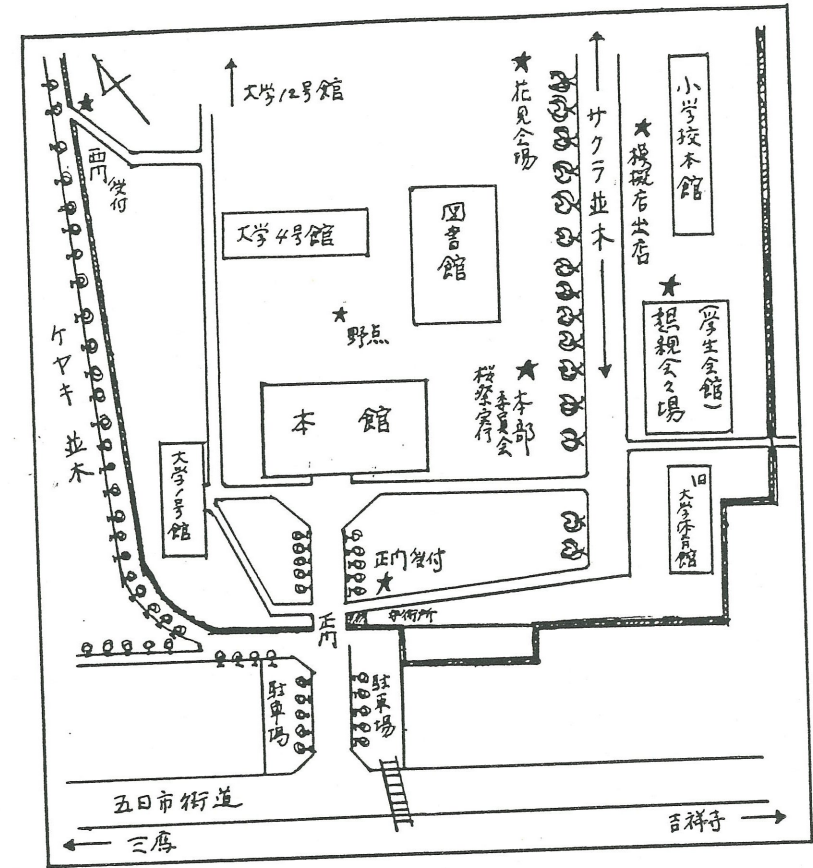

成蹊桜祭 会場配置図

- お願い○
- 会場の皆様は正門・西門の受付にてご記名の上ご入場下さい。
- 成蹊学園卒業生、教職員及び関係者共にお交際の方は受付にて胸章をお返し下さい。
- サクラ並木を直進し北門を通りまると新築大学体育館で是非ご高覧下さい。
- 駐車場は中学・高校校内にあり、駐車場内係員の指示をお願いいたします。
- 大学12号館屋上から学園全景が一望出来ます。

祝賀会 プログラム

懇親会場にて12時30分より祝賀会を開催いたしますので是非ご参集下さい。