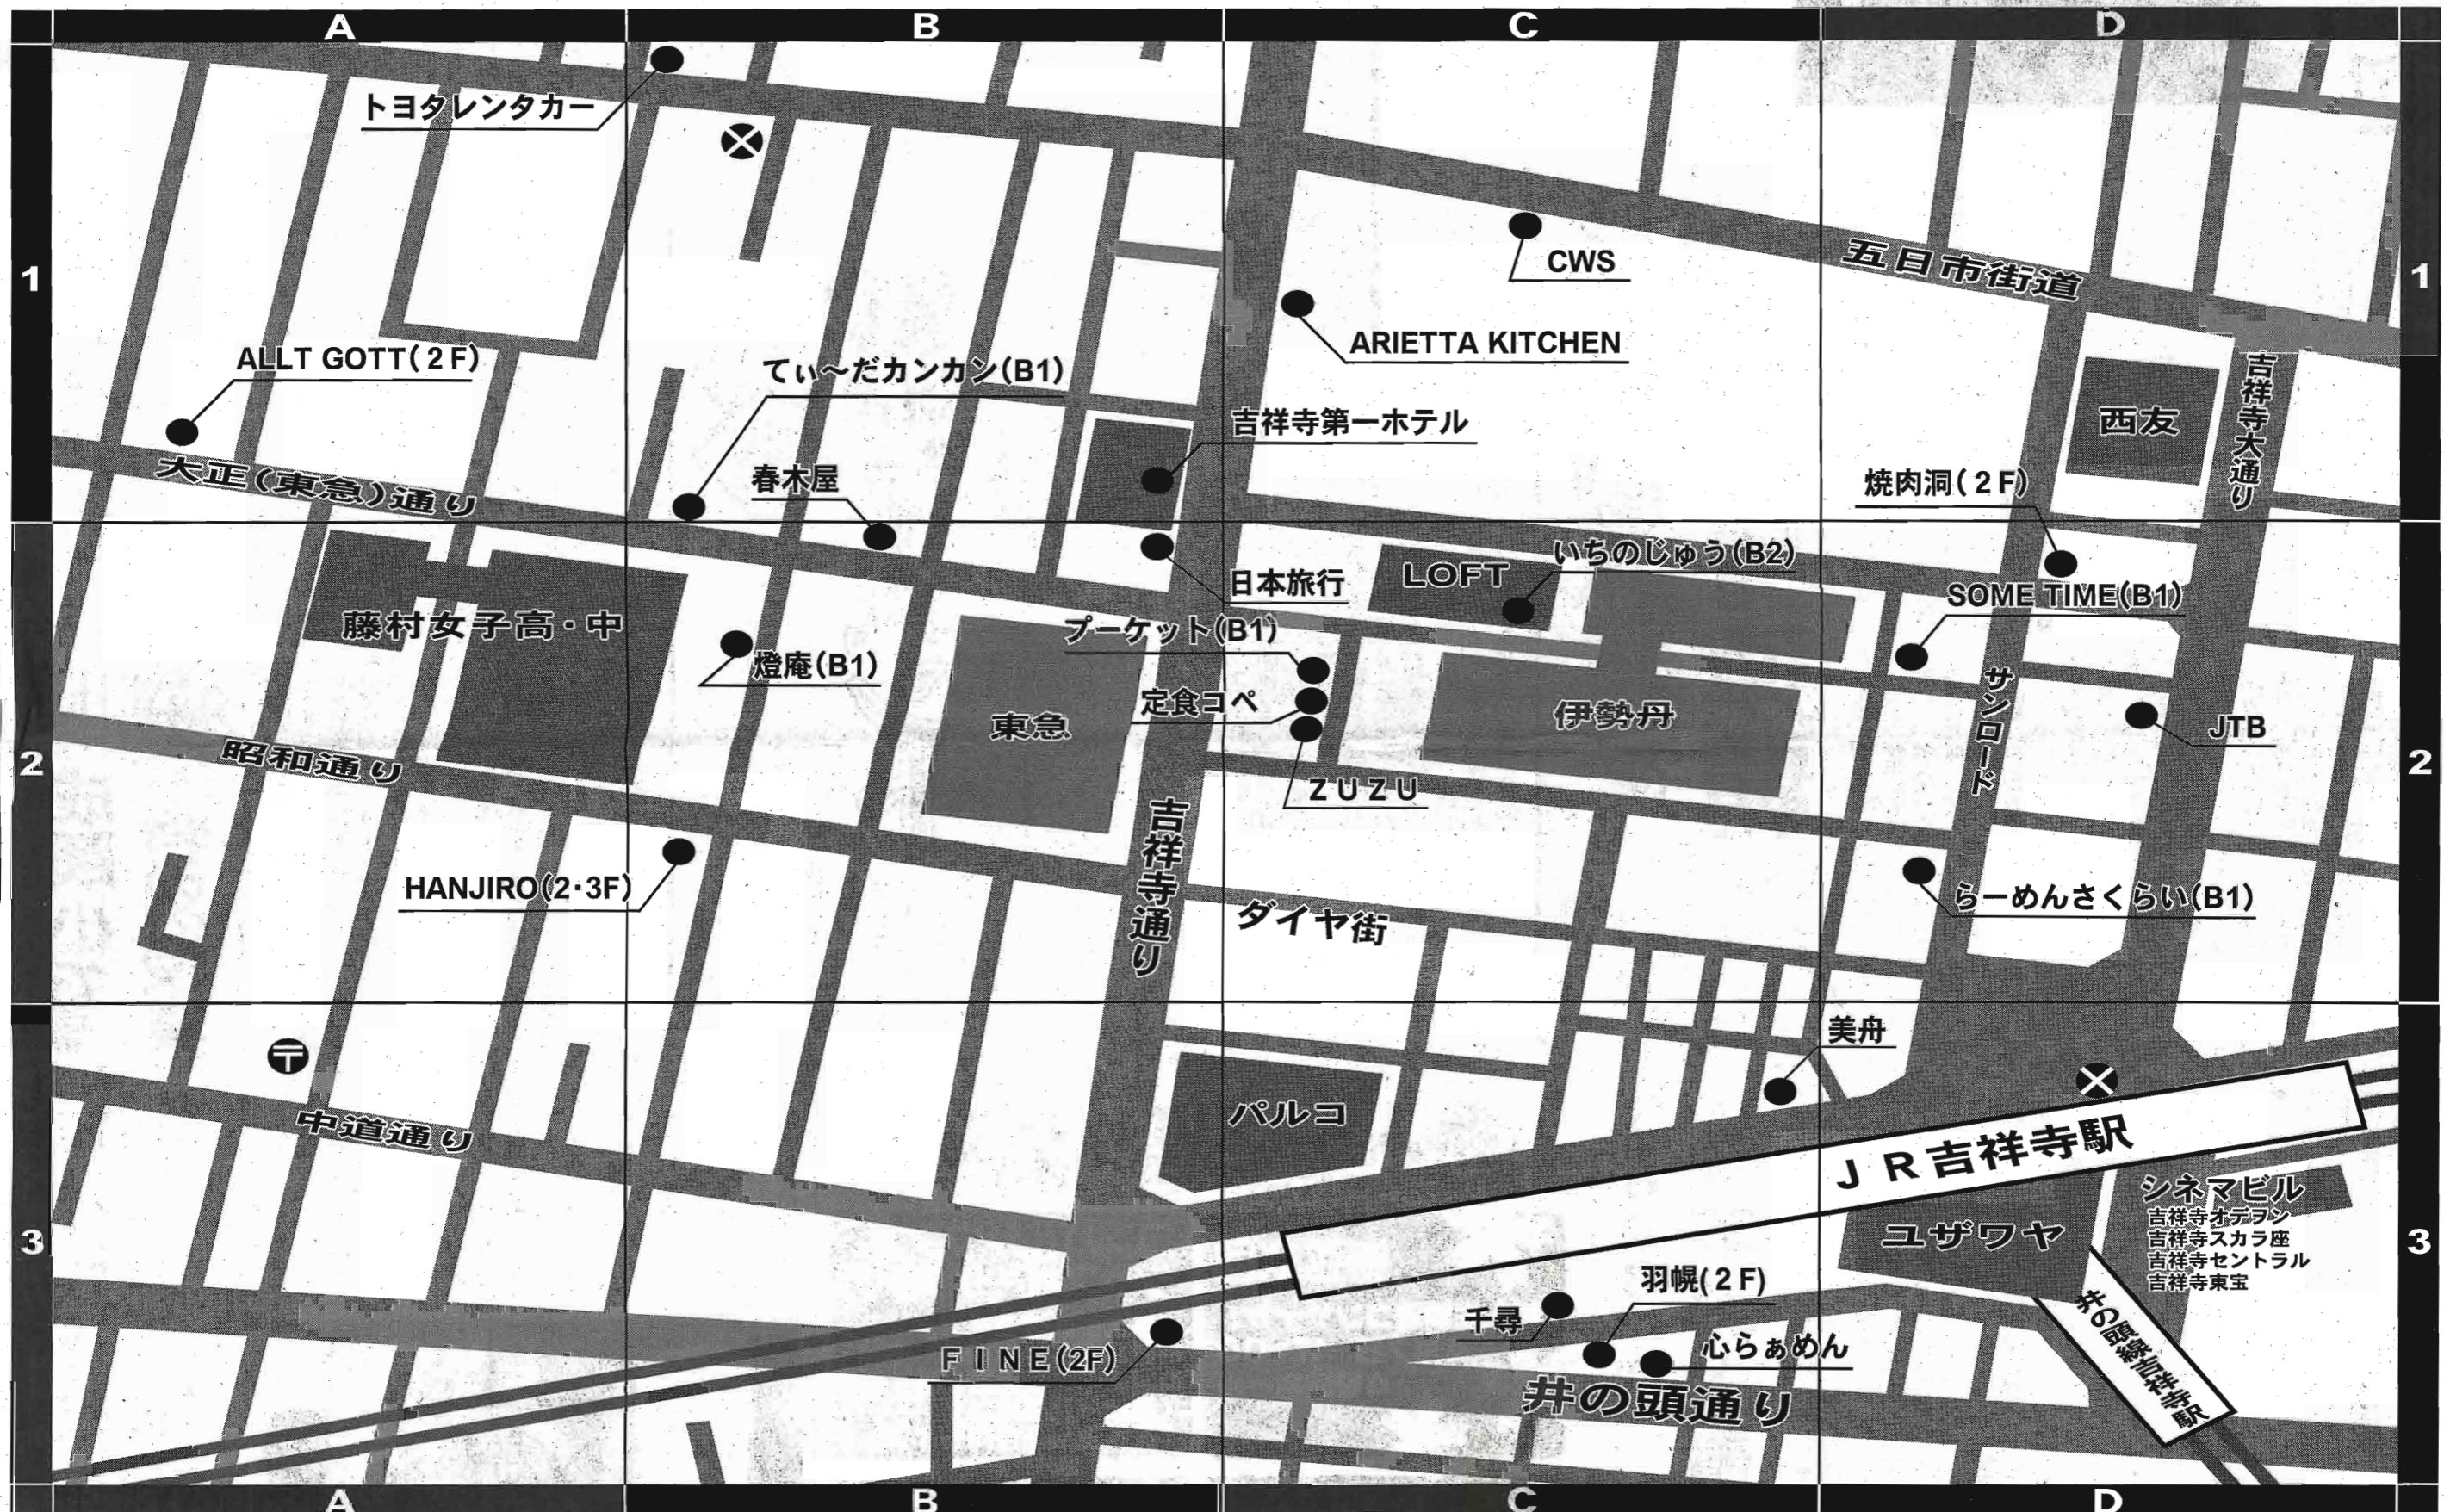

披露中華そば

春木屋

春木屋 HARUKIYA

定休日 水曜日
営業時間 11:00~21:00 TEL.0422-20-5185

B2 アパレル

HANJIRO
HANJIRO 吉祥寺
OPEN

C1 自転車

あなたの街の自転車屋