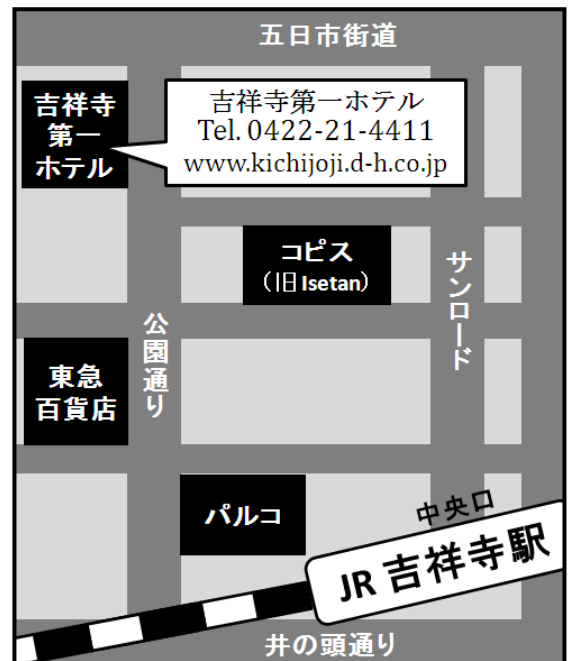

**成蹊高等学校第28期
卒業35周年同窓会のご案内**

2012年8月吉日

成蹊高等学校第28期同窓生 各位

代表幹事 井田博通

拝啓 暮夏の候、同窓生の皆様におかれましては益々御健勝のこととお慶び申し上げます。さて、成蹊高等学校第28期生には、母校を卒業して35周年を迎えることになりました。つきましては、この記念すべき区切りの年に「成蹊高等学校卒業35周年同窓会」を下記のとおり開催することとなりましたので、ご案内申し上げます。

皆様には同窓生・級友にお声掛けをいただき、揃ってご参加いただきますようお願い申し上げます。

敬 具

記

日 時： 2012年11月10日(土)
15:30 受付開始
16:00~18:00 同窓会/一次会
18:00~20:00 二次会

会 場： 吉祥寺第一ホテル (一次会・二次会とも)
武蔵野市吉祥寺本町 2-4-14

会 費： 一次会のみ 8,000円、二次会のみ 4,000円
一次会+二次会 11,000円 ※

※合わせて事前振込みの場合、特別割引

10月12日(金)までに下記宛お振込み下さい

振込先： 三菱東京UFJ銀行 本店 (店番 001)
普通預金 7435735
〔口座名義〕 成蹊高校同窓会 丹羽 規之
(セイケイコウコウドウソウカイ ニワノリユキ)

●お振り込みの際、クラスと氏名を連記して下さい。(例) A ヤマダ タロウ

出 欠： 同封の葉書を9月30日(日)までにご投函下さい。

お問合せ： 各クラス幹事へお問い合わせください。

28期同窓会クラス別幹事： ( )内は旧姓

- A 組 井田博通、岡崎雅彦、三室純子、安達弘子、児玉(寺山)弘美、丹羽規之
- B 組 堤誠一郎、金丸和裕、田中瑠美、小峰喜雄
- C 組 藤野晃治、高原光昌、川合隆、鈴木伸昭、宇佐川(飯川)弥生、小倉英子
- D 組 千葉祐一郎、山田昌宏、杉本岳夫、坂野泰士
- E 組 竹内正至、市村登、大澤静可、西智彦、伊藤(平山)泰子
- F 組 井田祐嘉(小松充枝)、井上公大、高橋有信、中尾雄太郎、山口英一、山本(近藤)尚子
- G 組 寺尾史朗、佐藤俊一、渡辺美香、山口(桜井)理穂、宮坂(角田)薫
- H 組 立花良一、小林雅明、橋本沙季(中垣佐和子)、長谷川(松山)文子

なお、同窓会当日撮影のクラス写真は後日 成蹊会ホームページ(下記 URL)に掲載する予定です。
<http://www.seikei-alumnet.jp/> → 右帯の「イベント写真館」へGo!